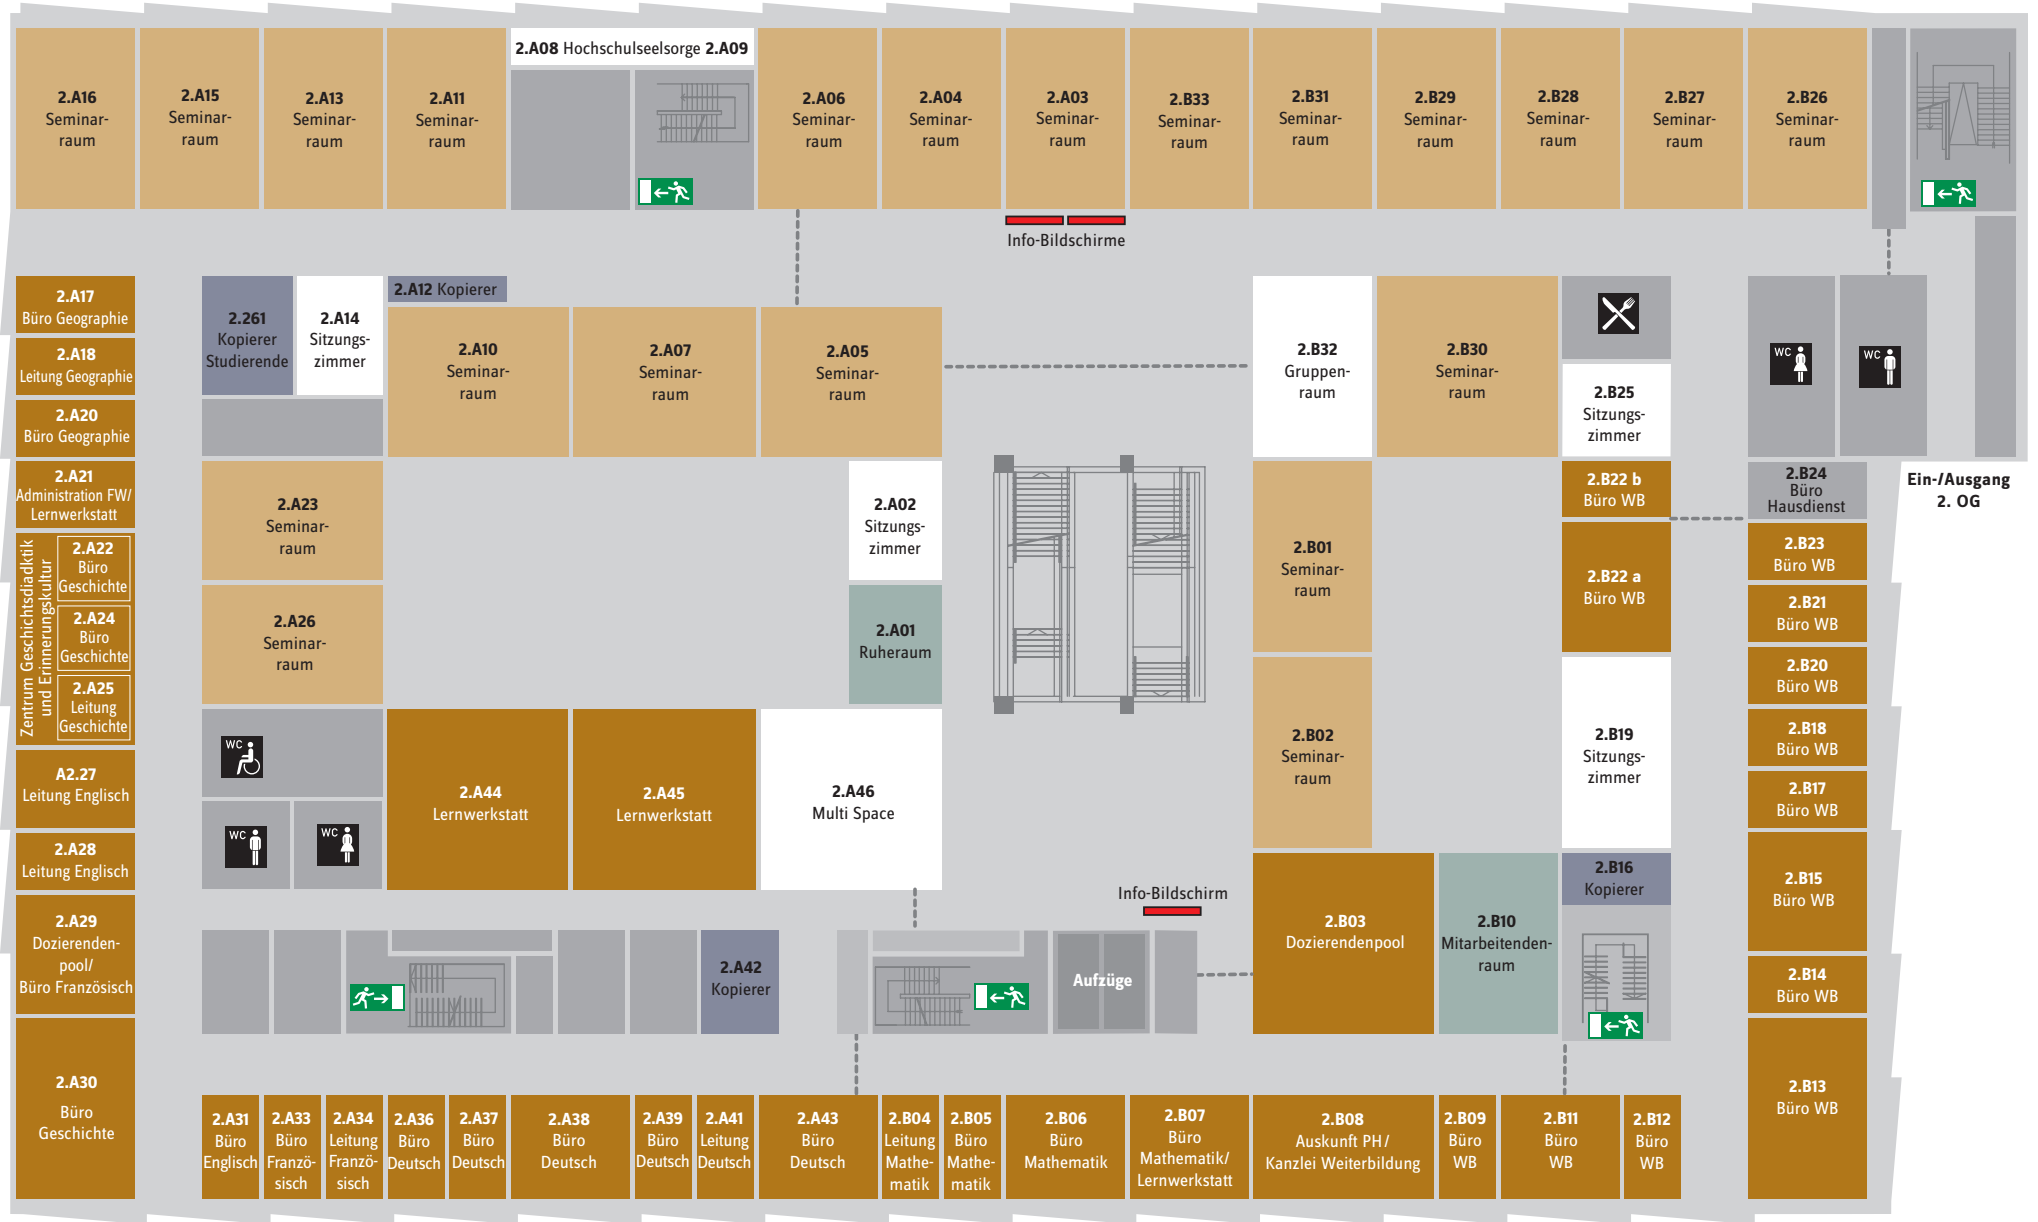

Uni/PH-Gebäude. Übersicht 2. OG

Frohburgstrasse 3, Luzern

PH LUZERN
PÄDAGOGISCHE
HOCHSCHULE

Seite KKL

Seite Bahnhofparking